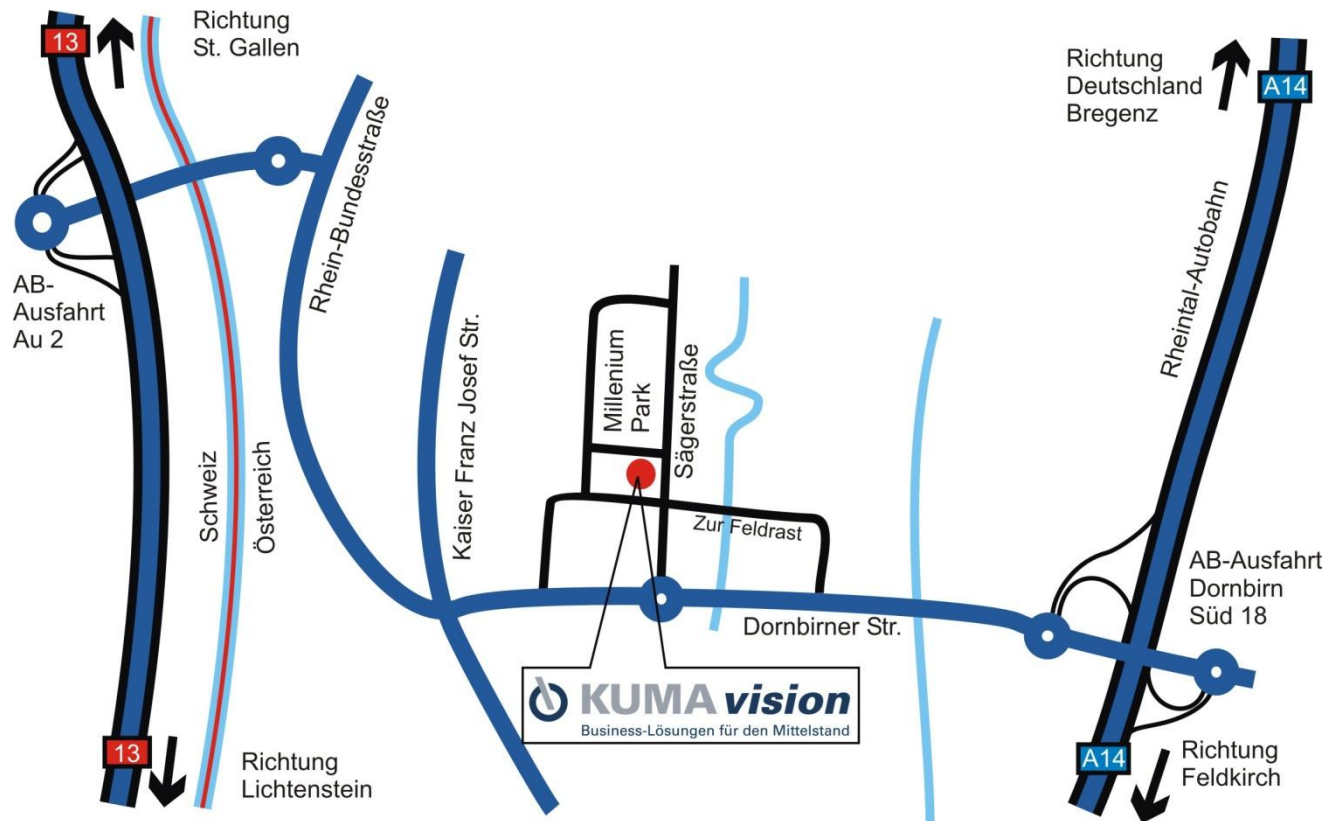

KUMAvision GmbH

Millenniumpark 4
A-6890 Lustenau
Tel +43 (0)5577 / 890 62 0
Fax +43 (0)5577 / 890 62 62

Anreise mit dem Auto

Aus Richtung Deutschland Lindau A96:

Fahren Sie von der A96 Richtung Bregenz auf die A14. Folgen Sie der A14 ca. 18 Km . Verlassen Sie die A14 bei der Abfahrt Dornbirn Süd. Sie nehmen bei dem Kreisverkehr die erste Ausfahrt auf die L204 und folgen dem Straßen Verlauf Richtung Lustenau ca. 3 Km. Sie nehmen auch bei dem folgenden Kreisverkehr die erste Ausfahrt Richtung Sägerstraße. Nach ca. 400 m biegen Sie links Richtung Millenniumpark ein.

Parkplätze gibt es unmittelbar vor dem Millenniumpark. (Das Gebäude ist groß mit „ Competence Center Rheintal“ beschriftet)

Aus Richtung Schweiz:

Sie überqueren die Grenze beim Grenzübergang Au Richtung Österreich/Lustenau. Nach dem Grenzübergang biegen Sie rechts in die L203 Reichsstraße ein und folgen dem Straßenverlauf bis zum ersten Kreisverkehr. Verlassen Sie den Kreisverkehr bei der dritten Ausfahrt. Den darauffolgenden Kreisverkehr verlassen Sie bei der zweiten Ausfahrt und folgen dem Straßenverlauf zum nächsten Kreisverkehr. Den folgenden Kreisverkehr verlassen Sie bei der dritten Ausfahrt Richtung Sägerstraße. Nach ca. 400 m biegen Sie links Richtung Millenniumpark ein.

Anfahrtsskizze

Hotelempfehlung:

Gasthof Krönele
Reichsstr. 12
A-6890 Lustenau
Tel +43 (0)5577 / 82118
Fax +43 (0)5577 / 82118-50
[/www.kroenele.com](http://www.kroenele.com)